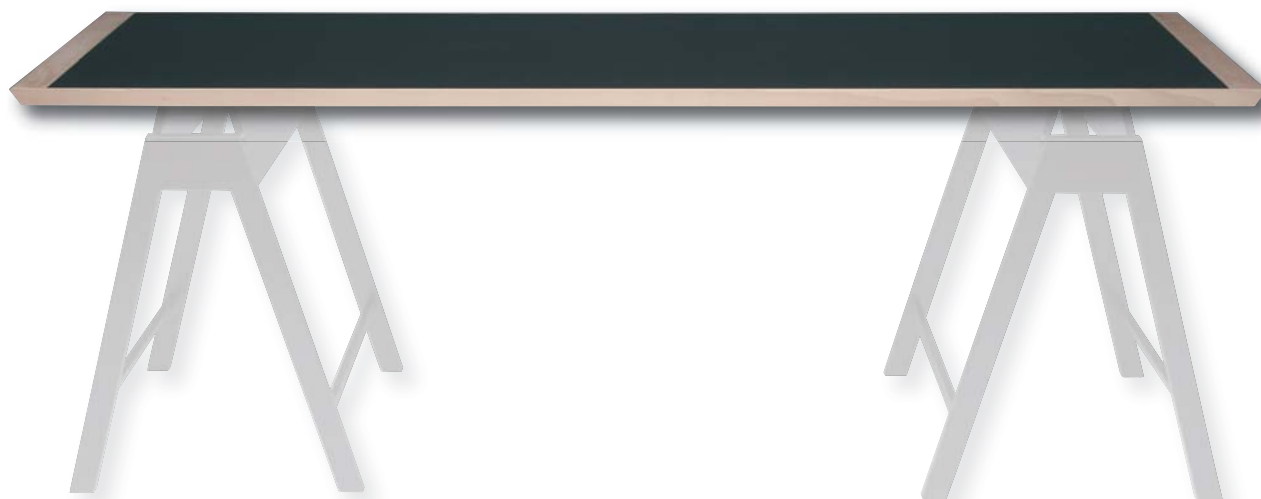

04 hockwerk

hock!

hockwerk
auf hockbreit.
Da macht Arbeit
richtig Spaß.

04 hockwerk ws

hock!

Schichtplatte / Umleiste in Buche klarlack

Produkt	Produktlinie	Bezeichnung	Maße LxBxH (mm)	Material	Oberfläche/Farbe	Gewicht (kg)	Artikel-Nr.	Preis inkl. MwSt. (€)
Schichtplatte	hockwerk ws	HWws.SpSc	2040 x 800 x 30	Schichtplatte / U. Buche	schwarz lackiert	19,0	04.20.08.02	240,00
Schichtplatte	hockwerk ws	HWws.SpTa	2040 x 800 x 30	Schichtplatte / U. Buche	tafelfarbe	19,0	04.20.08.07	240,00
Schichtplatte	hockwerk ws	HWws.SpLi	2040 x 800 x 30	Schichtplatte / U. Buche	Linoleum eingelegt	19,0	04.20.08.08	auf Anfrage
Schichtplatte	hockwerk ws	HWws.SpSc-s	2040 x 520 x 30	Schichtplatte / U. Buche	schwarz lackiert	19,0	04.52.08.02	220,00
Schichtplatte	hockwerk ws	HWws.SpTa-s	2040 x 520 x 30	Schichtplatte / U. Buche	tafelfarbe	19,0	04.52.08.07	220,00
Schichtplatte	hockwerk ws	HWws.SpLi-s	2040 x 520 x 30	Schichtplatte / U. Buche	Linoleum eingelegt	19,0	04.52.08.08	auf Anfrage
Schichtplatte	hockwerk ws	HWws.SpSc-k	850 x 520 x 20	Schichtplatte / U. Buche	schwarz lackiert	7,5	04.85.08.02	190,00
Schichtplatte	hockwerk ws	HWws.SpTa-k	850 x 520 x 20	Schichtplatte / U. Buche	tafelfarbe	7,5	04.85.08.07	190,00
Schichtplatte	hockwerk ws	HWws.SpLi-k	850 x 520 x 20	Schichtplatte / U. Buche	Linoleum eingelegt	7,5	04.85.08.08	auf Anfrage
MDF	hockwerk ws	HWws.MdSc	850 x 520 x 20	MDF / ohne Umleimer	schwarz lackiert	6,5	04.85.10.02	auf Anfrage